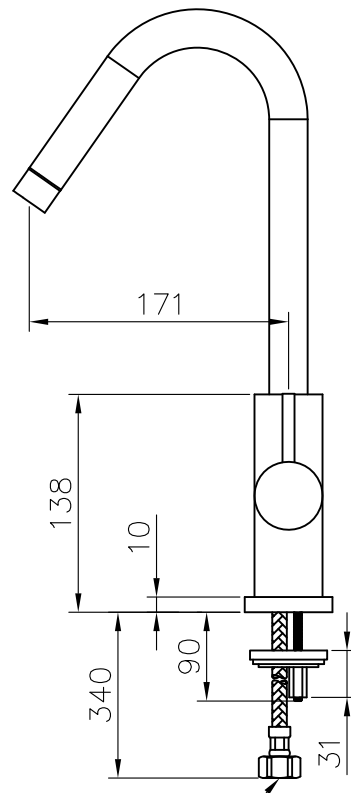

Kitchen Faucet

unit:mm

1/2-14 NPSM