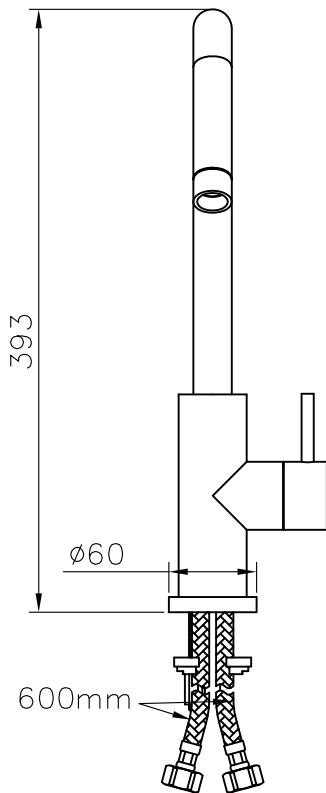

Kitchen Faucet

unit:mm

1/2-14 NPSM