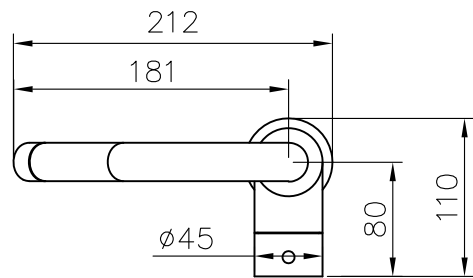

Kitchen Faucet

unit:mm

1/2-14 NPSM