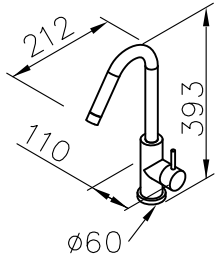

Kitchen Faucet

unit:mm

1/2-14 NPSM