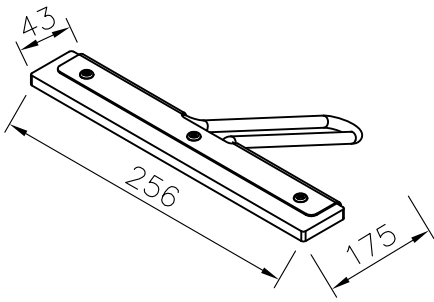

Glass Squeegee

unit:mm