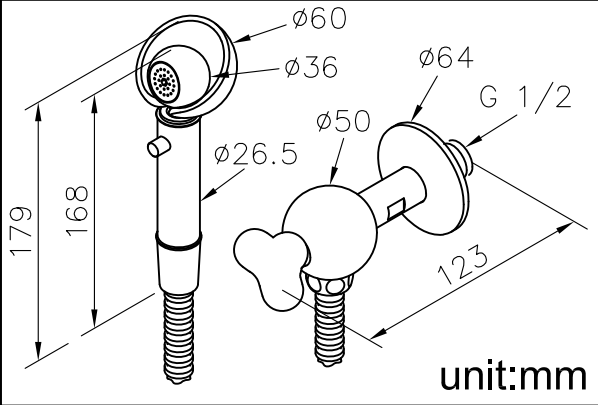

# Sprayer W / Angle Stop & Bracket & 120cm Hose

unit:mm