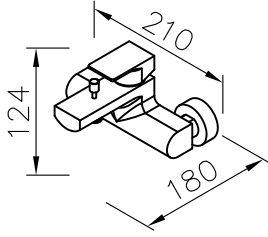

Bath / Shower Mixer Body

unit:mm