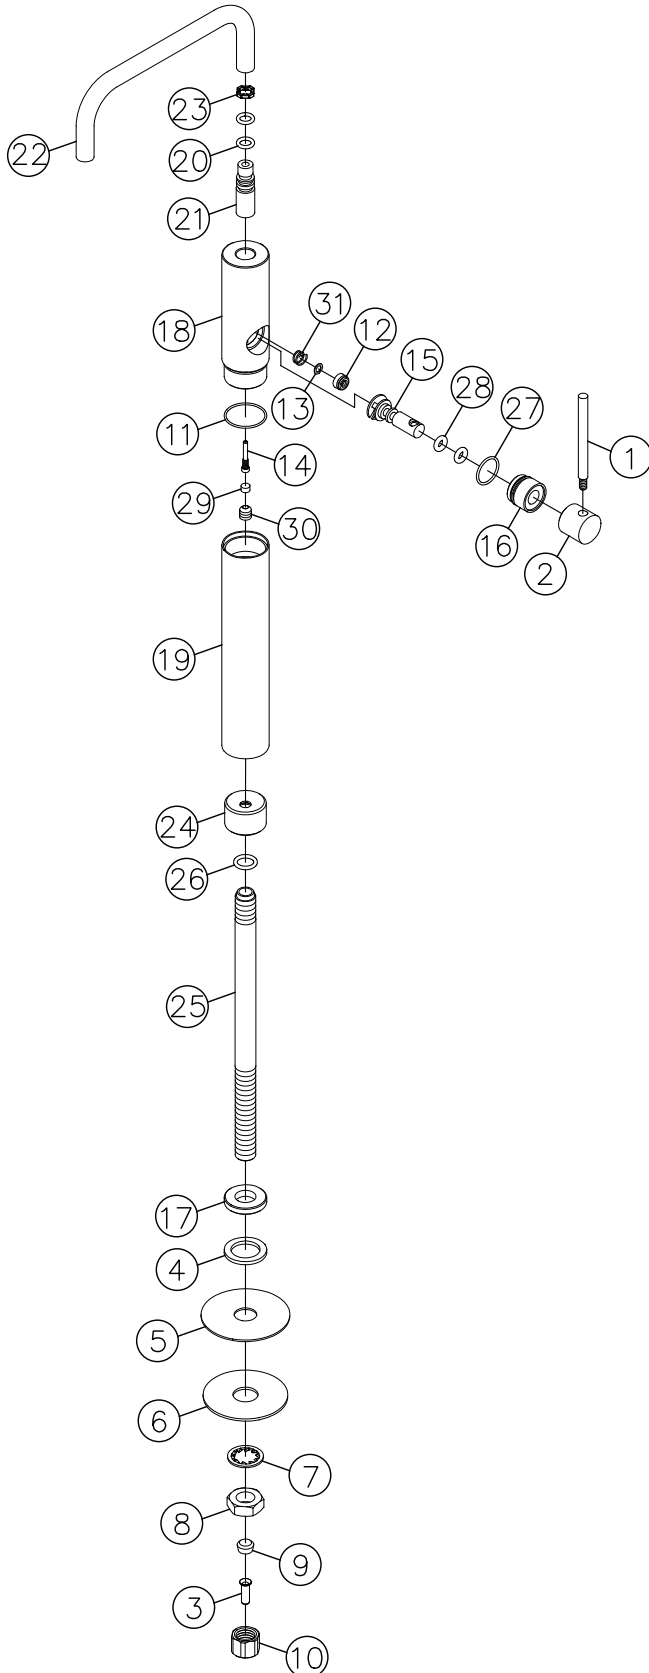

# Still One

## Water Drinking Faucet 6771-G0-80CP

NO	Part NO.	Part Name	QTY
1	0771-GB-68CP	Handle	1
2	0771-GC-68CP	Handle Base	1
3	0755-HF-77RB	Pin	1
4	0770-9C-5101	Gaskets	1
5	0783-S0-5100	Gasket	1
6	0783-T0-5400	Washer	1
7	0783-U0-5400	Washer	1
8	0783-V0-68RB	Nut	1
9	0783-X0-7500	Sealing Gasket	1
10	0783-Z0-68RB	Nut	1
11	0759-C1-5101	O-ring	1
12	0770-GF-5101	Sealing Gasket	1
13	0770-GG-5400	Washer	1
14	0770-GJ-5400	SCREW	1
15	0770-GP-5400	Spindle	1
16	0771-GD-62CP	Nut	1
17	0771-GS-68CR	Nut	1
18	0771-GH-62CP	Faucet Body	1
19	0771-GK-77CP	Faucet Body	1
20	0299-B3-5101	O-Ring	2
21	0703-GP-62RB	Adaptor	1
22	0771-GA-77CP	Spout of Drinking Tap	1
23	0808-GG-7500	C-Clip	1
24	0771-GT-62RB	Connector	1
25	0783-W1-5400	Thread Pipe	1
26	C142-00-5101	O-Ring	1
27	C110-01-5101	O-ring	1
28	C176-00-5101	O-ring	2
29	D008-00-5101	Gasket	1
30	F026-01-54LM	Set Screw	1
31	M005-01-5400	Spring	1