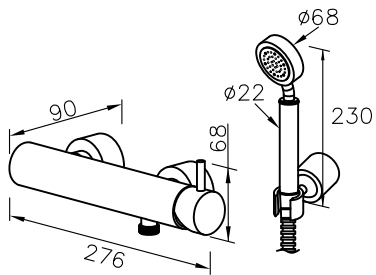

# Shower Mixer W / Hand Shower & 150cm Hose & Wall Bracket

unit:mm