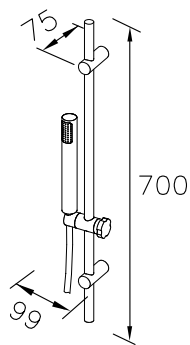

Slide Bar Set W / Hand Shower & Hose

unit:mm